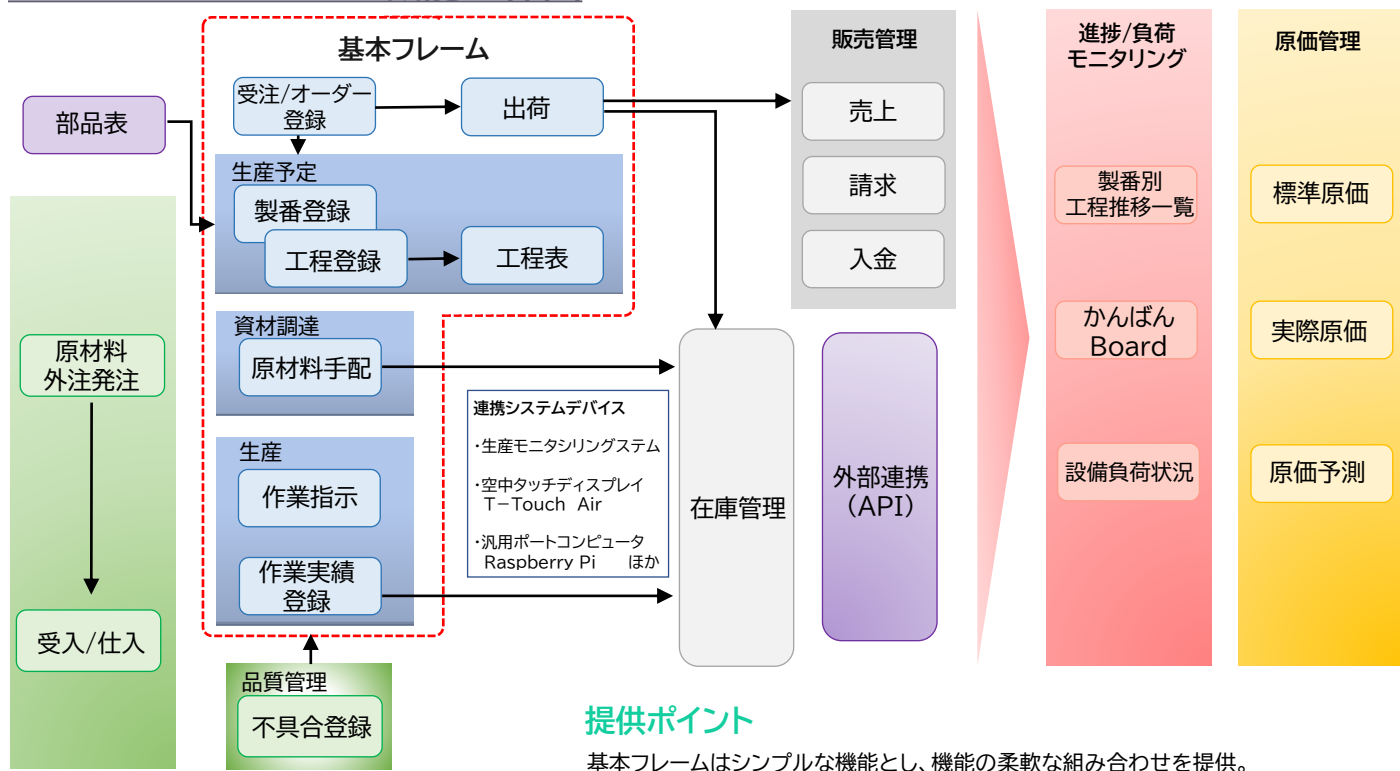

KORYAKU PMSの機能全体図

提供ポイント

基本フレームはシンプルな機能とし、機能の柔軟な組み合わせを提供。

生産実績・進捗一覧

生産状況および実績の一覧表示。作業中や完了といったステータスを色別で表示し一目で確認が可能です。

また、時刻での作業予定と実績のガントチャート表示機能を有します。