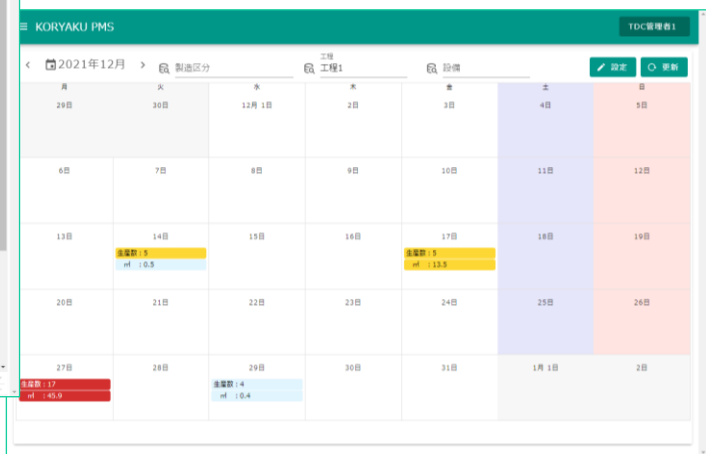

## 生産実績・進捗一覧

生産状況および実績の一覧表示。作業中や完了といったステータスを色別で表示し一目で確認が可能です。

また、時刻での作業予定と実績のガントチャート表示機能を有します。

## 工程カレンダー

作業予定日をカレンダー表示。生産予定数量のアラート表示機能により過剰予定の発見を速やかに行うことができます。